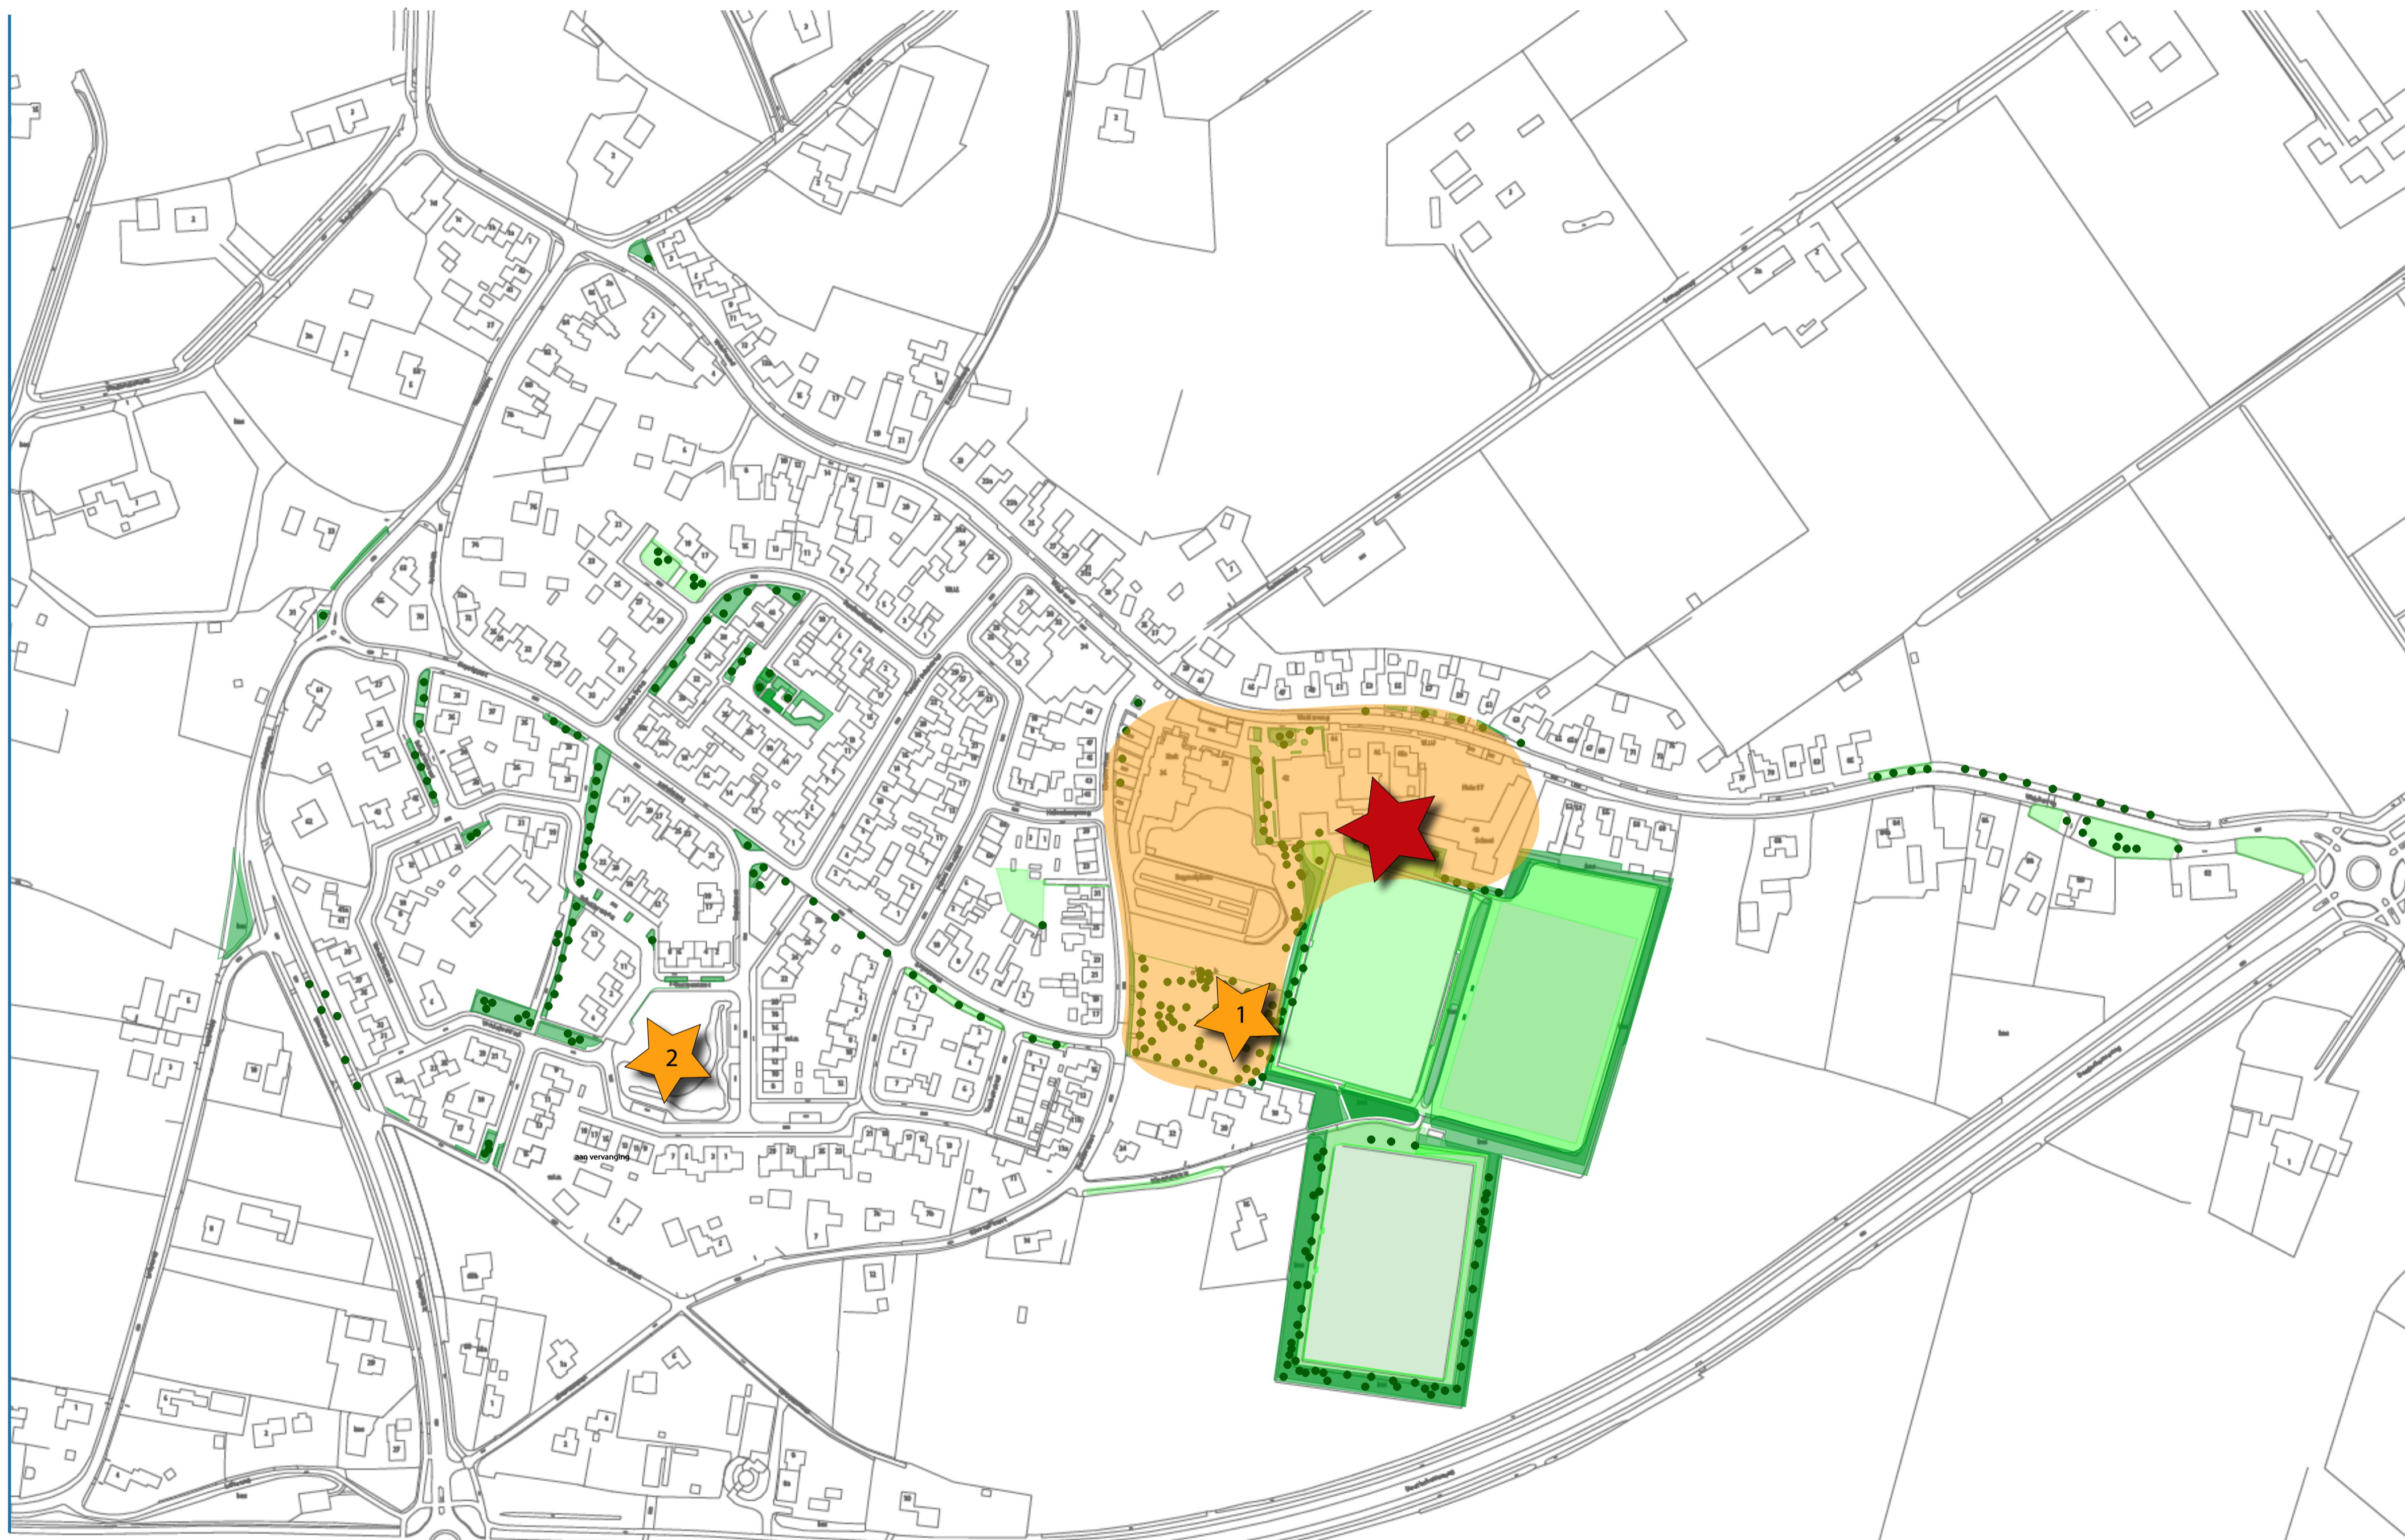

★ PARELS

Speellocatie sportvelden

★ KANSEN LOCATIES

1. kloosterpark/ kerk / sportvelden / school
2. wadi speelterrein

ALGEMEEN

- combineren van functies met voorzieningen als scholen, sportverenigingen
- aandacht voor veilige route voor kinderen
- evenwichtige verdeling van speellocaties

park bij Kloosterstraat

wadi speeltuin