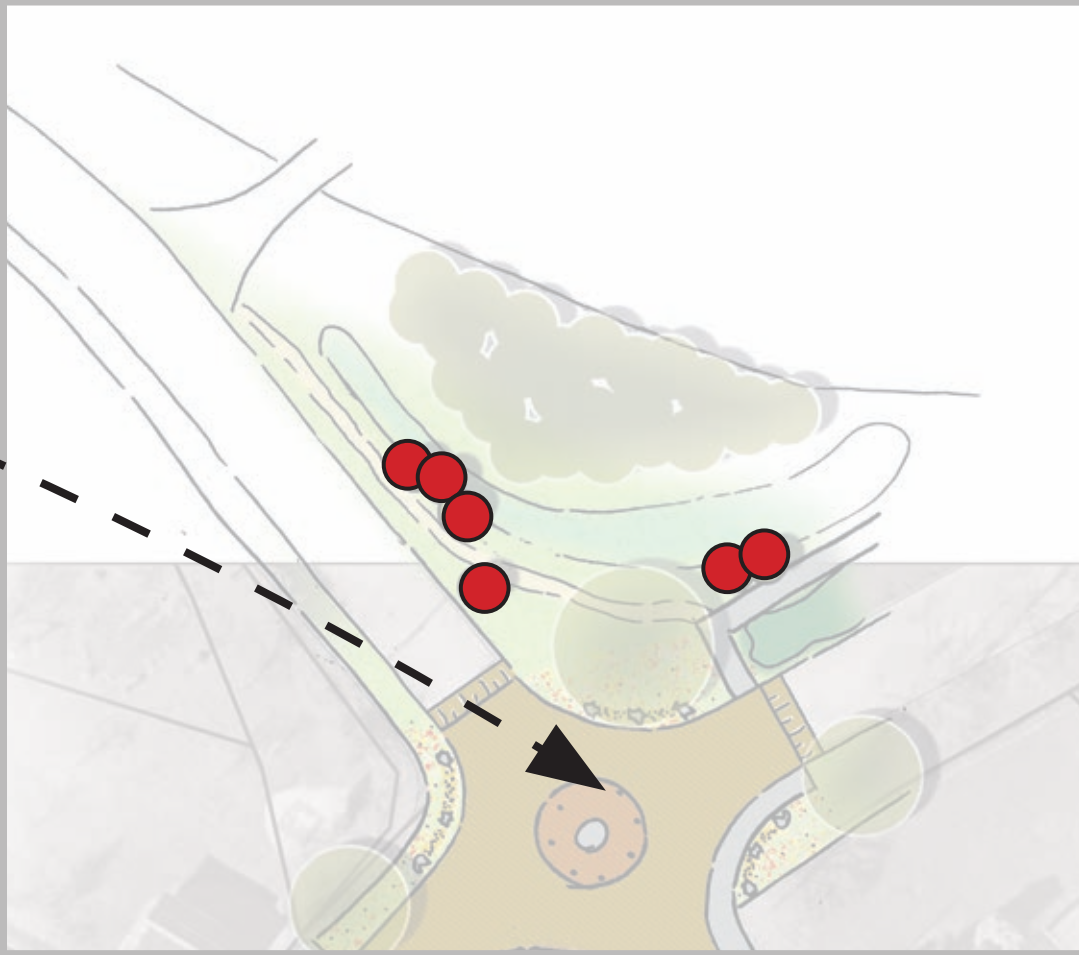

BRUMMELHOF
MARSSESTRAAT

NIEUWE BOMEN

- BOMEN IN OPENBARE RUIJTE, BINNEN PLANGEBIED > 39 STUKS
- ENTREEBOMEN IN OPENBARE RUIJTE, BINNEN PLANGEBIED, > 19 STUKS
- HEESTERS IN PLANTVAKKEN (ONDER VOORBEHOUD VAN NADERE UITWERKING) > CA. 15 STUKS
- BOMEN IN OPENBARE RUIJTE, BUITEN PLANGEBIED > 49 STUKS
- LEVENSBOM IN OPENBARE RUIJTE > 1 STUKS
- OPTIONEEL OP PARTICULIERE GROND (EVT. LEIBOMEN TE VERPLANTEN VANUIT PASTOOR VAN HALPLEIN) > NADER TE BEPALEN
- TE VERPLANTEN VANUIT OP DEN DAM > 6 STUKS

TOTAAL NIEUW AAN TE PLANTEN BOMEN: 108 STUKS
 TOTAAL NIEUW AAN TE PLANTEN HEESTERS: 15 STUKS
 TOTAAL TE VERPLANTEN BOMEN: 6 STUKS

#1 SCHETSONTWERP
**AZEWIJN
 BOMENKAART**

PAST. MEURSSTRAAT
 PAD KERK VLONDER