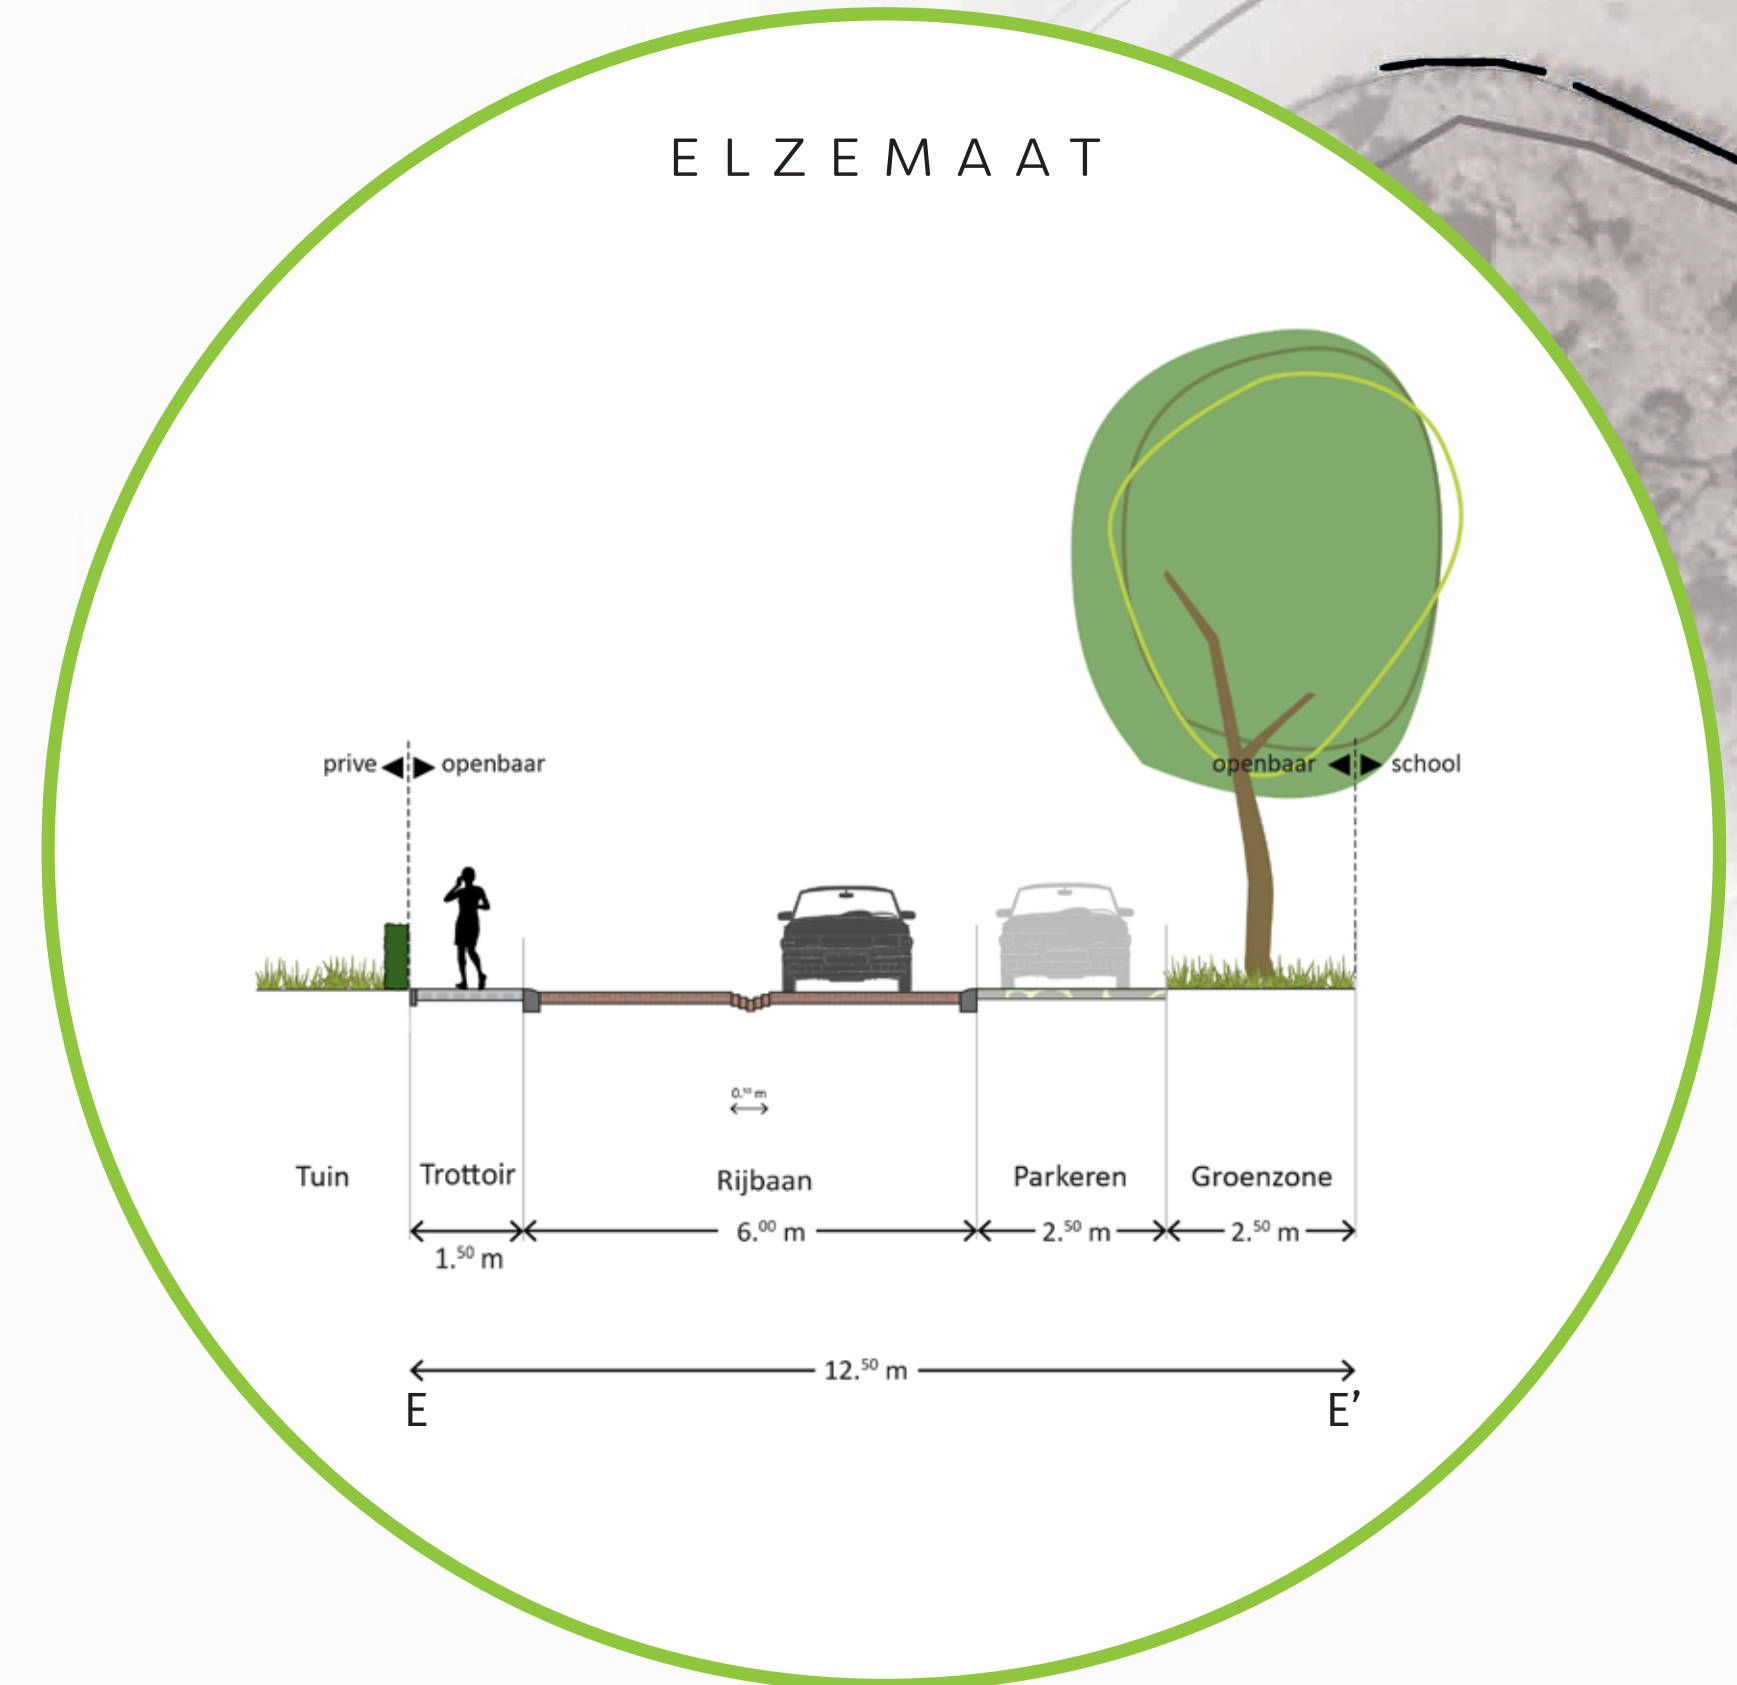

AZEWIJN DEELGEBIED ZUID

SFEERBEELDEN

- LEGENDA**
- A - NIEUWE INRICHTING STRATEN MET MOLGOOT
 - B - KLEURRIJKE HEESTERS IN DE STRATEN
 - C - AFWIJKENDE KLEURRIJKE HEESTERS MET ENTREEBOOM
 - D - INRITTEN TUSSENBEPLANTING IN GRASBETON
 - E - PLATEAUS MET CENTRAAL PUT MET MECHTELDE TEN HAM
 - F - PARKEREN OP GRASBETON TEGELS (CIRCEL)
 - G - GRASBETON STROOK
 - H - BLOEMRIJK MENGSEL IN DE BERMEN
 - I - VERHOOGD PLATEAU