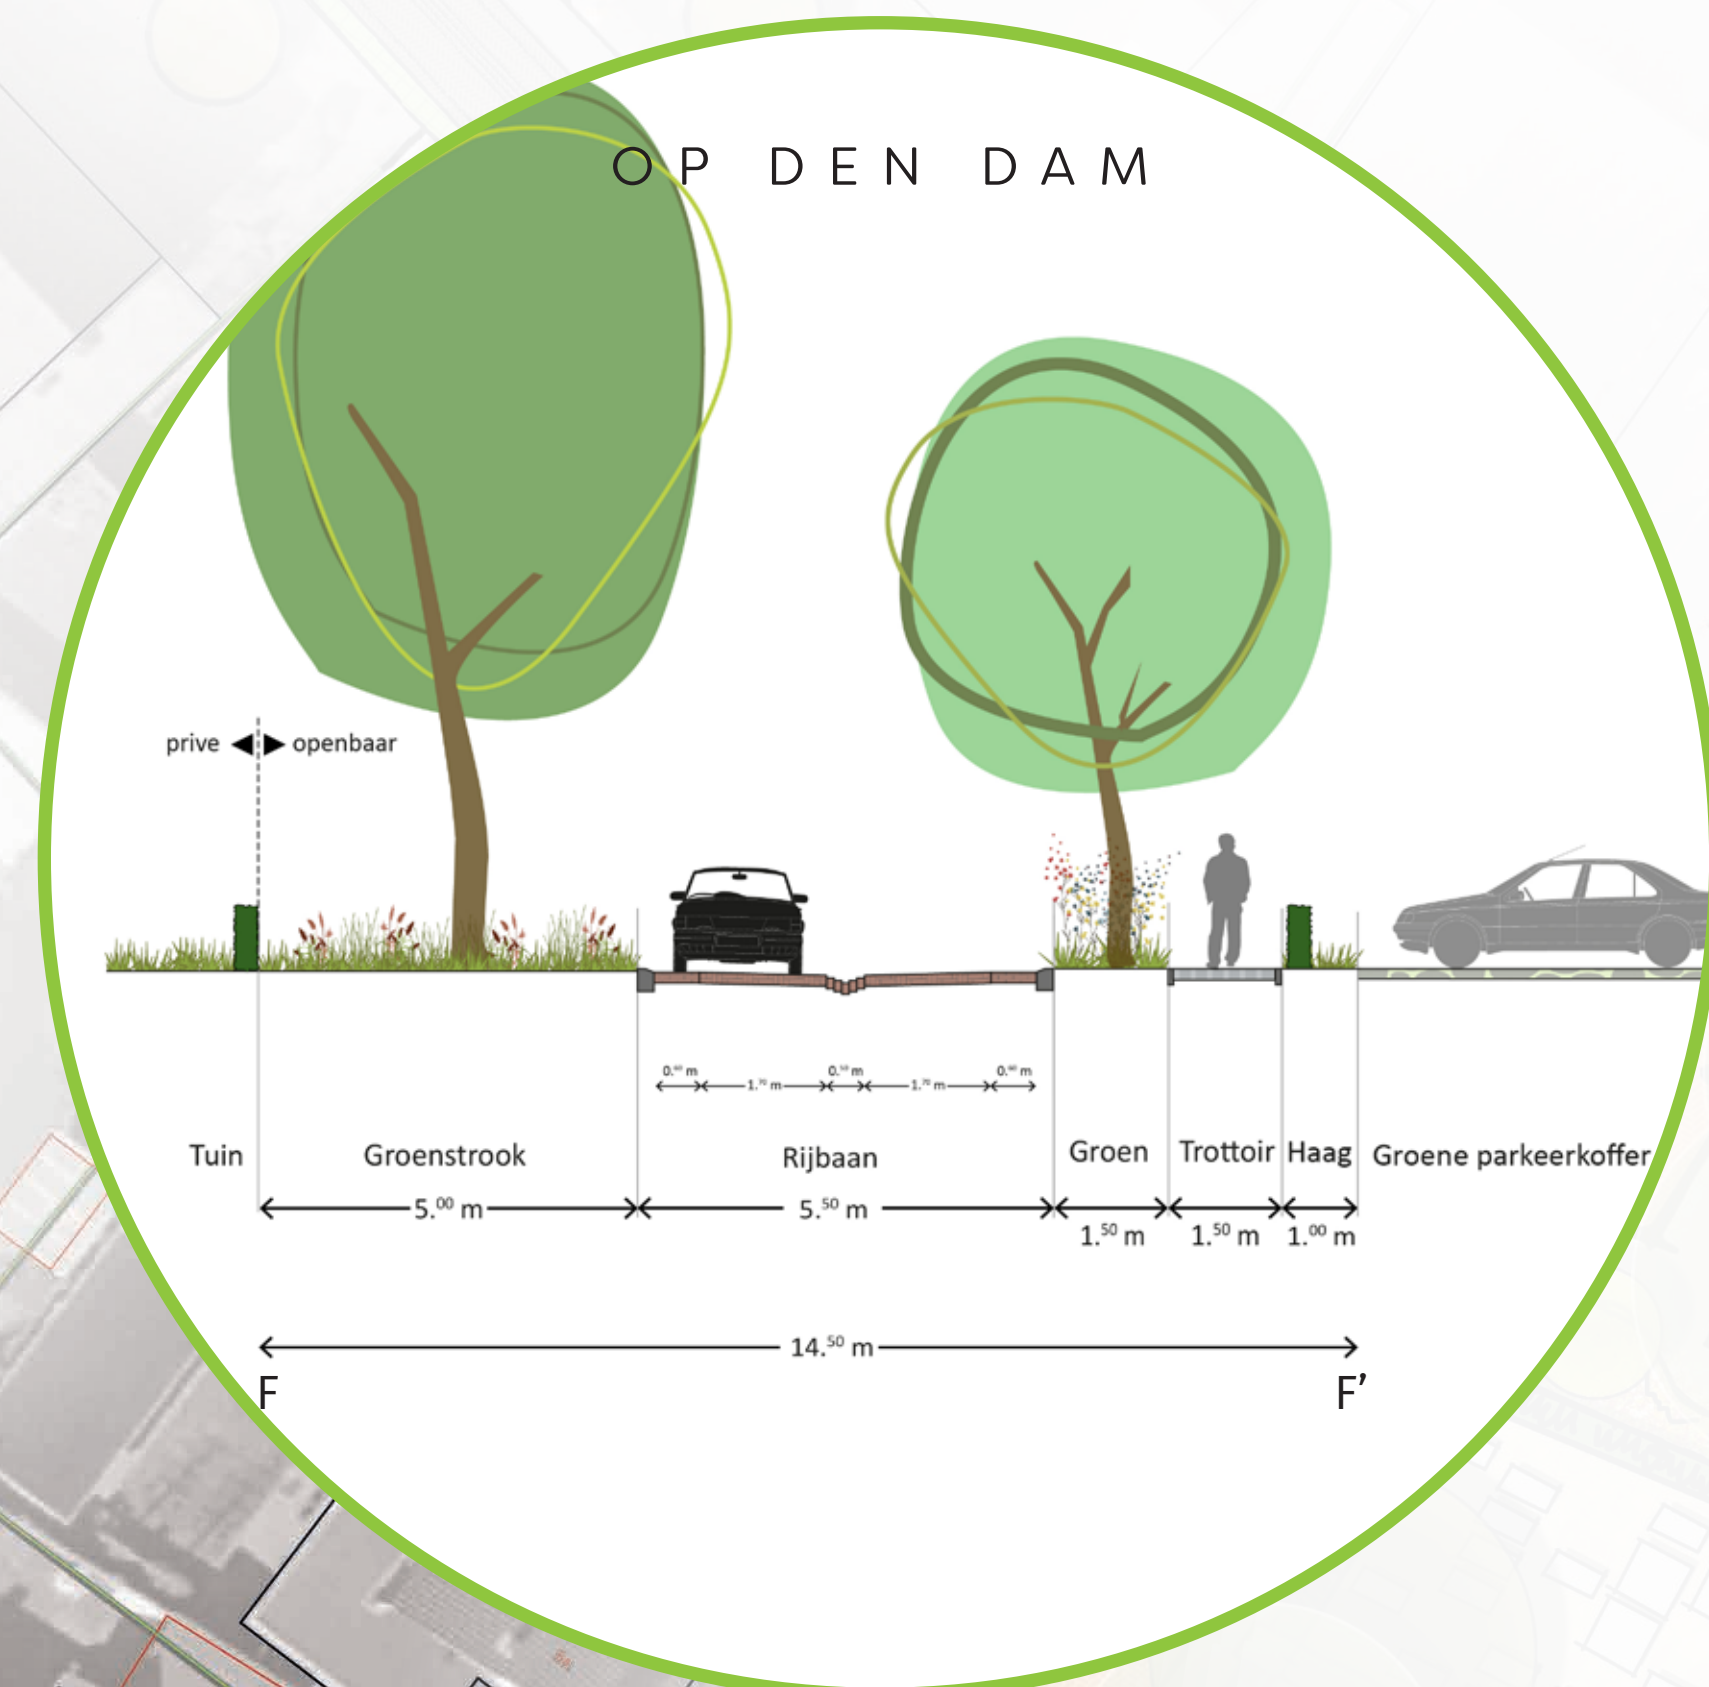

AZEWIJN DEELGEBIED ZUID

SFEERBEELDEN

- LEGENDA**
- A - NIEUWE INRICHTING STRATEN MET MOLGOOT
 - B - KLEURRIJKE HEESTERS IN DE STRATEN
 - C - AFWIJKENDE KLEURRIJKE HEESTERS MET ENTREEBOOM
 - D - INRITTEN TUSSENBEPLANTING IN GRASBETON
 - E - PLATEAUS MET CENTRAAL PUT MET MECHTELDE TEN HAM
 - F - PARKEREN OP GRASBETON TEGELS (CIRCEL)
 - G - GRASBETON STROOK
 - H - BLOEMRIJK MENGSEL IN DE BERMEN
 - I - VERHOOGD PLATEAU