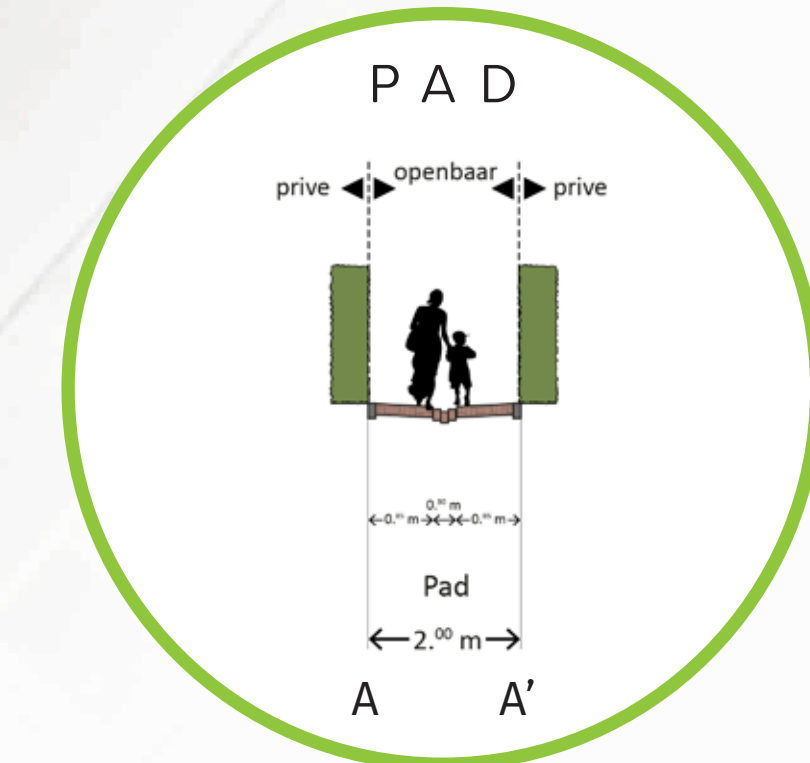

AZEWIJN PASTOOR MEURSSTRAAT PAD KERK VLONDER

- LEGENDA**
- A - NIEUWE INRICHTING STRATEN MET MOLGOOT
 - B - KLEURRIJKE HEESTERS IN DE STRATEN
 - C - AFWIJKENDE KLEURRIJKE HEESTERS MET ENTREEBOOM
 - D - INRITTEN TUSSENBEPLANTING IN GRASBETON
 - E - PLATEAUS MET CENTRAAL PUT MET MECHTELDE TEN HAM
 - F - PARKEREN OP GRASBETON TEGELS (CIRCEL)
 - G - VERSTERKT TALLUD MET KEIEN NAAR DE LAAK
 - H - GEEL/WITTE BOLLLEN RONDOM DE PLATEAUS
 - I - BLOEMRIJK MENGSEL IN DE BERMEN
 - J - VLONDER MET RELING EN VERLAGING VOOR SCHAATSSEN
 - K - BEELD MECHTELDE TEN HAM OP VLONDER