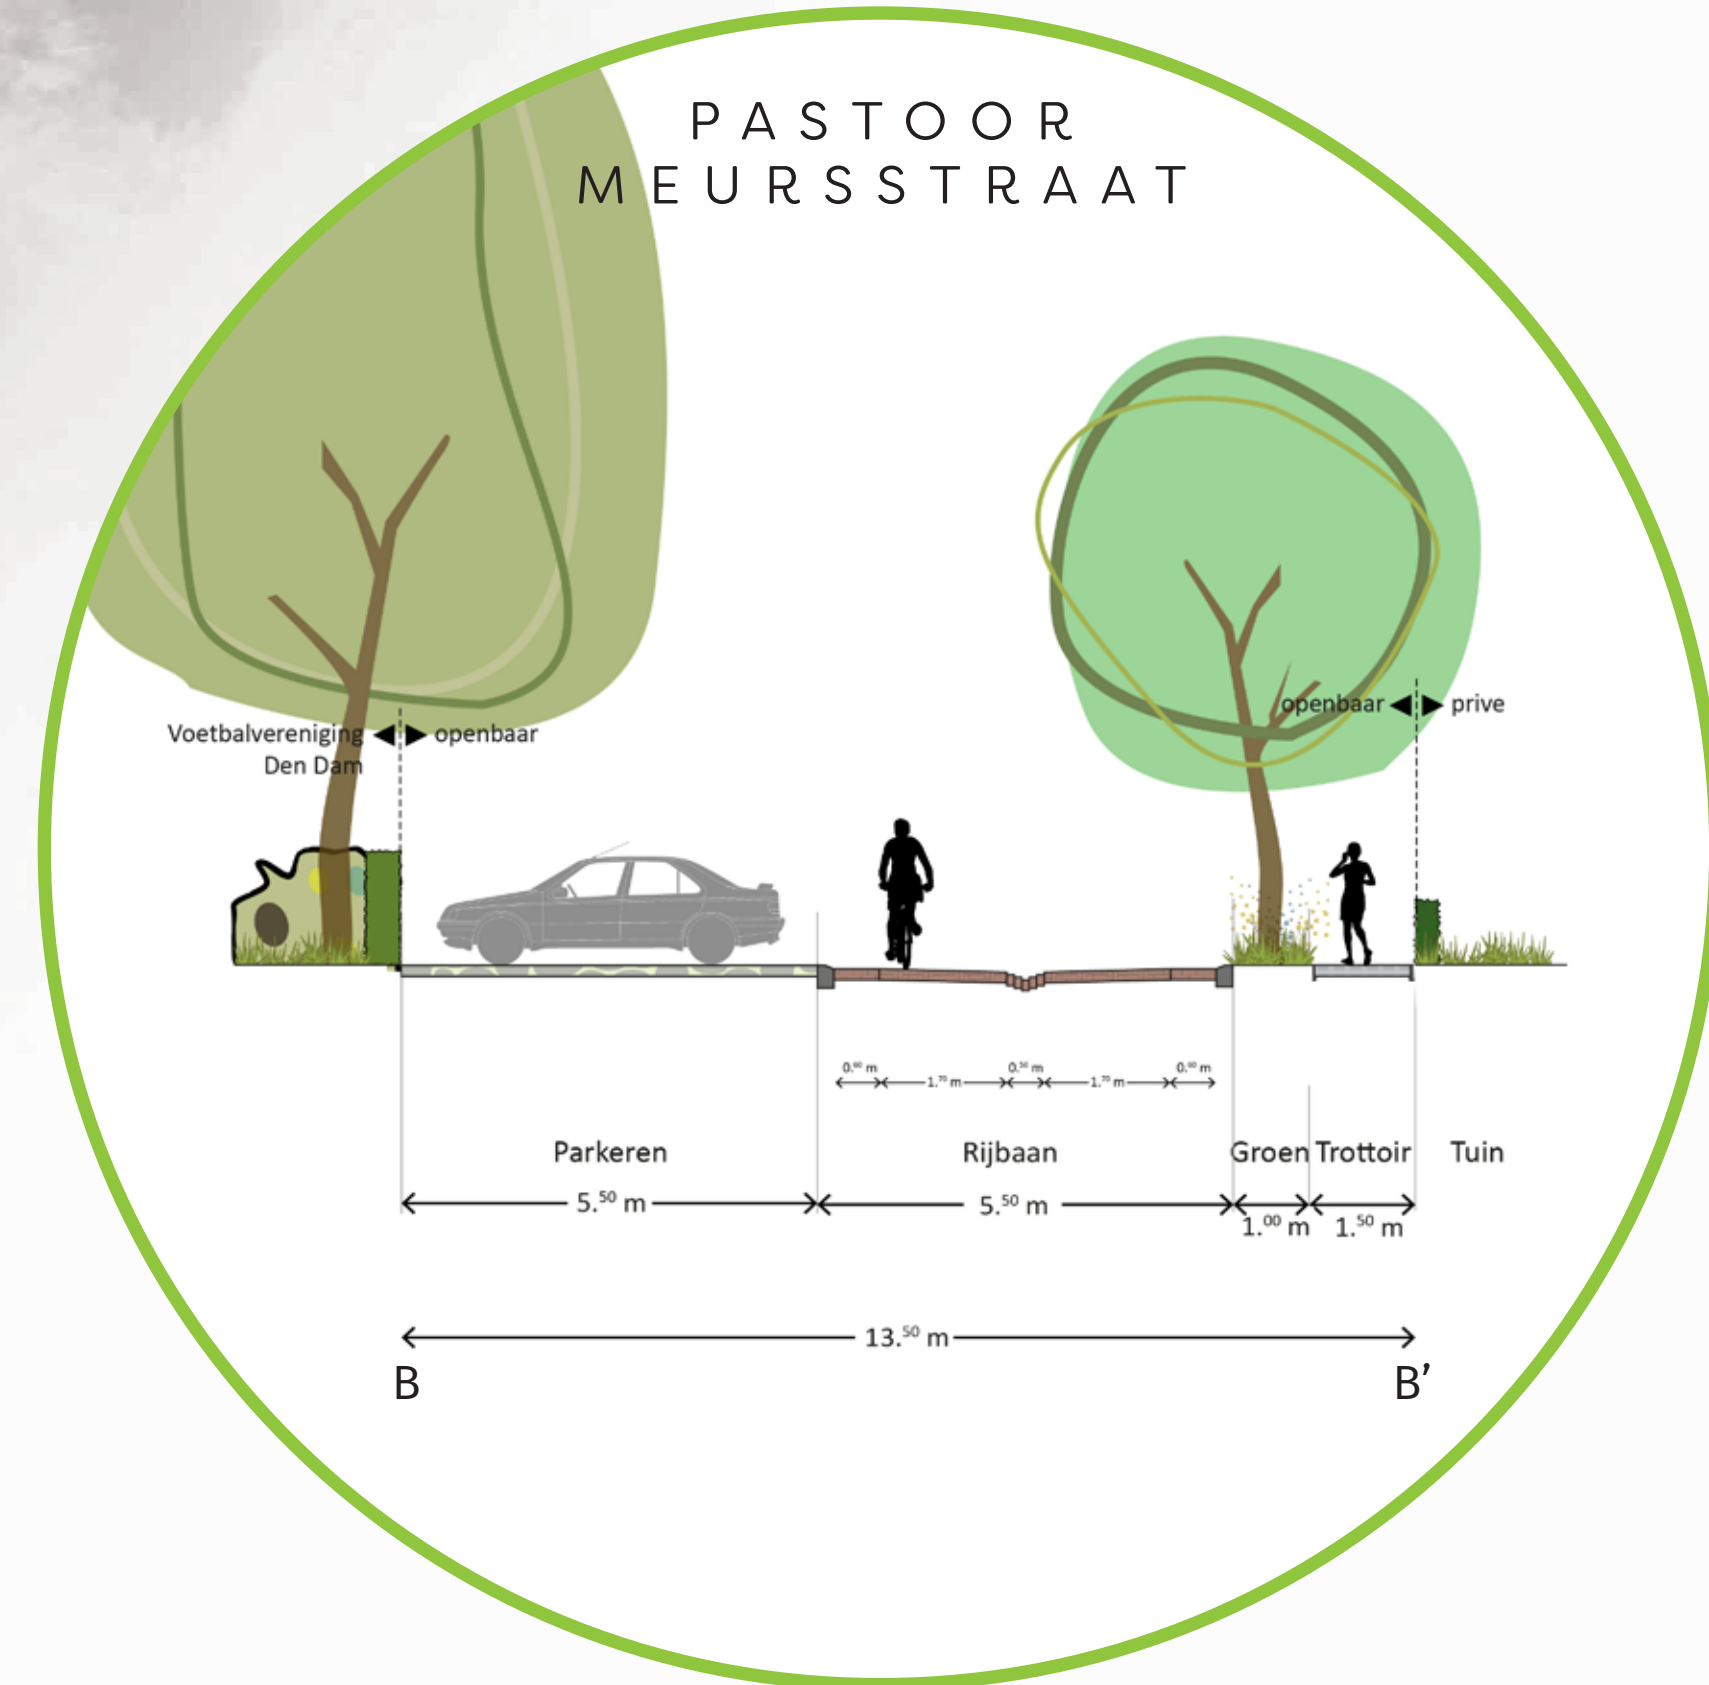

AZEWIJN PASTOOR MEURSSTRAAT PAD KERK VLONDER

- LEGENDA**
- A - NIEUWE INRICHTING STRATEN MET MOLGOOT
 - B - KLEURRIJKE HEESTERS IN DE STRATEN
 - C - AFWIJKENDE KLEURRIJKE HEESTERS MET ENTREEBOOM
 - D - INRITTEN TUSSENBEPLANTING IN GRASBETON
 - E - PLATEAUS MET CENTRAAL PUT MET MECHTELDE TEN HAM
 - F - PARKEREN OP GRASBETON TEGELS (CIRCEL)
 - G - VERSTERKT TALLUD MET KEIEN NAAR DE LAAK
 - H - GEEL/WITTE BOLLLEN RONDOM DE PLATEAUS
 - I - BLOEMRIJK MENGSEL IN DE BERMEN
 - J - VLONDER MET RELING EN VERLAGING VOOR SCHAATSSEN
 - K - BEELD MECHTELDE TEN HAM OP VLONDER