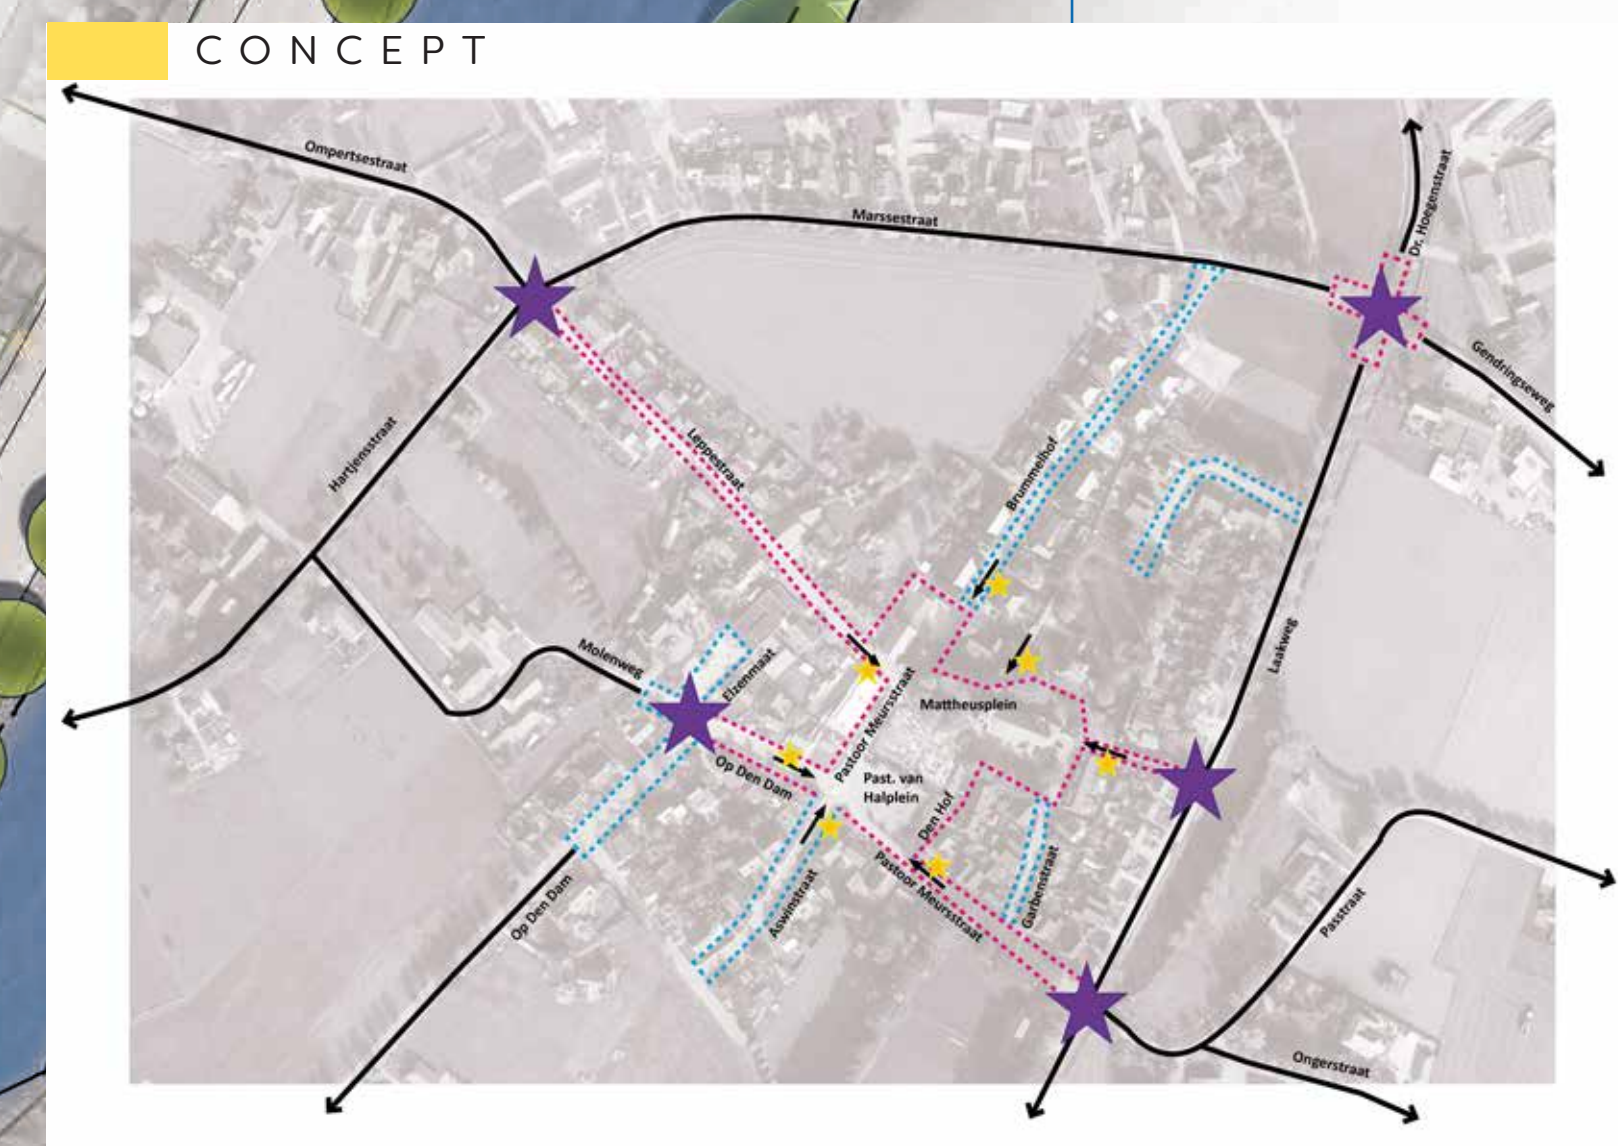

SFEERBEELDEN

LEGENDA

- A - NIEUWE INRICHTING STRATEN MET MOLGOOT
- B - AFWIJKENDE KLEURRIJKE HEESTERS MET ENTREEBOOM
- C - KLEURRIJKE HEESTERS IN DE STRATEN
- D - PARKEREN OP GRASBETON TEGELS (CIRCEL)
- E - INRITTEN TUSSENBEPLANTING IN GRASBETON
- F - BLOEMRIJK MENGSEL IN DE BERMEN
- G - GEEL/WITTE BOLLER RONDOM DE PLATEAUS
- H - PLATEAUS MET CENTRAAL PUT MET MECHTELDE TEN HAM
- I - HUISELIJKE SFEER (RIJ)LOPER
- J - NATUURLIJKE HALFVERHARDING
- K - VERHOOGDE BANDEN RONDOM BLOEMRIJKE BEPLANTING (ZITTEN)
- L - ZITLEMENTEN
- M - AFWATERING EN PLINT
- N/O - INVULLING LAAK/ MECHTELDE TEN HAM
- P - PLATEAUS IN KLEURVAK
- Q - BESTAANDE BOMEN
- R - NIEUWE BOMEN

DEELGEBIED ZUID
 #1 SCHETSONTWERP
AZEWIJN
OVERZICHTSKAART

PAST. MEURSSTRAAT
 PAD KERK VLONDER