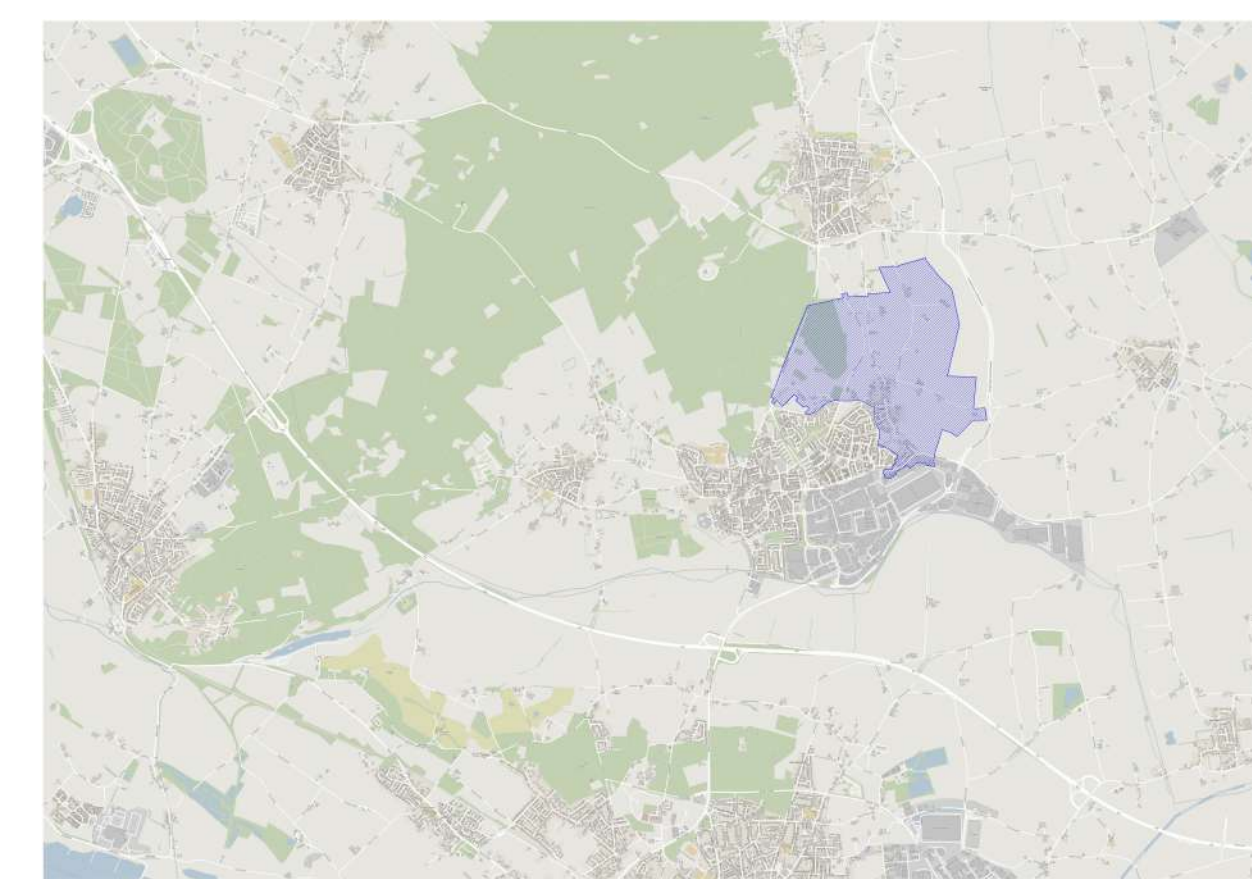

Lengel

Groen inventarisatie Lengel 2024

Voor gestelde maatregelen:

-  Plantvak vervangen
-  Plantvak omvormen
-  Plantvak inboet

Voorbeeld van heester beplanting

Voorbeeld van heester beplanting

Voorbeeld van heester beplanting

Voorbeeld van heester beplanting

Voorbeeld van bloemen berm

Lengel