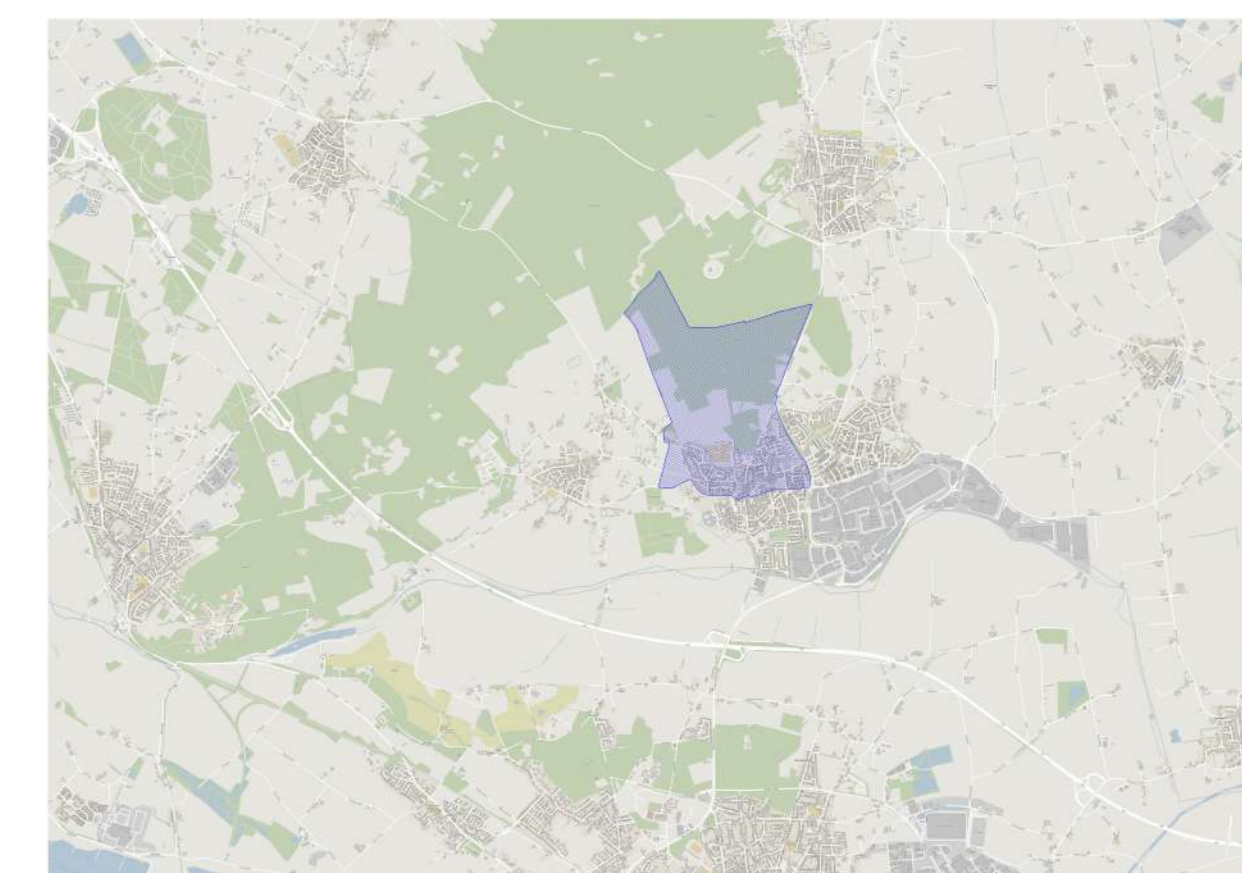

's-Heerenberg Noordwest

Groen inventarisatie 's-Heerenberg 2024

Voor gestelde maatregelen:

- Plantvak vervangen
- Plantvak omvormen
- Plantvak inboet

Voorbeeld van heester beplanting

Voorbeeld van heester beplanting

Voorbeeld van heester beplanting

Voorbeeld van heester beplanting

Voorbeeld van bloemen berm

Stokkum