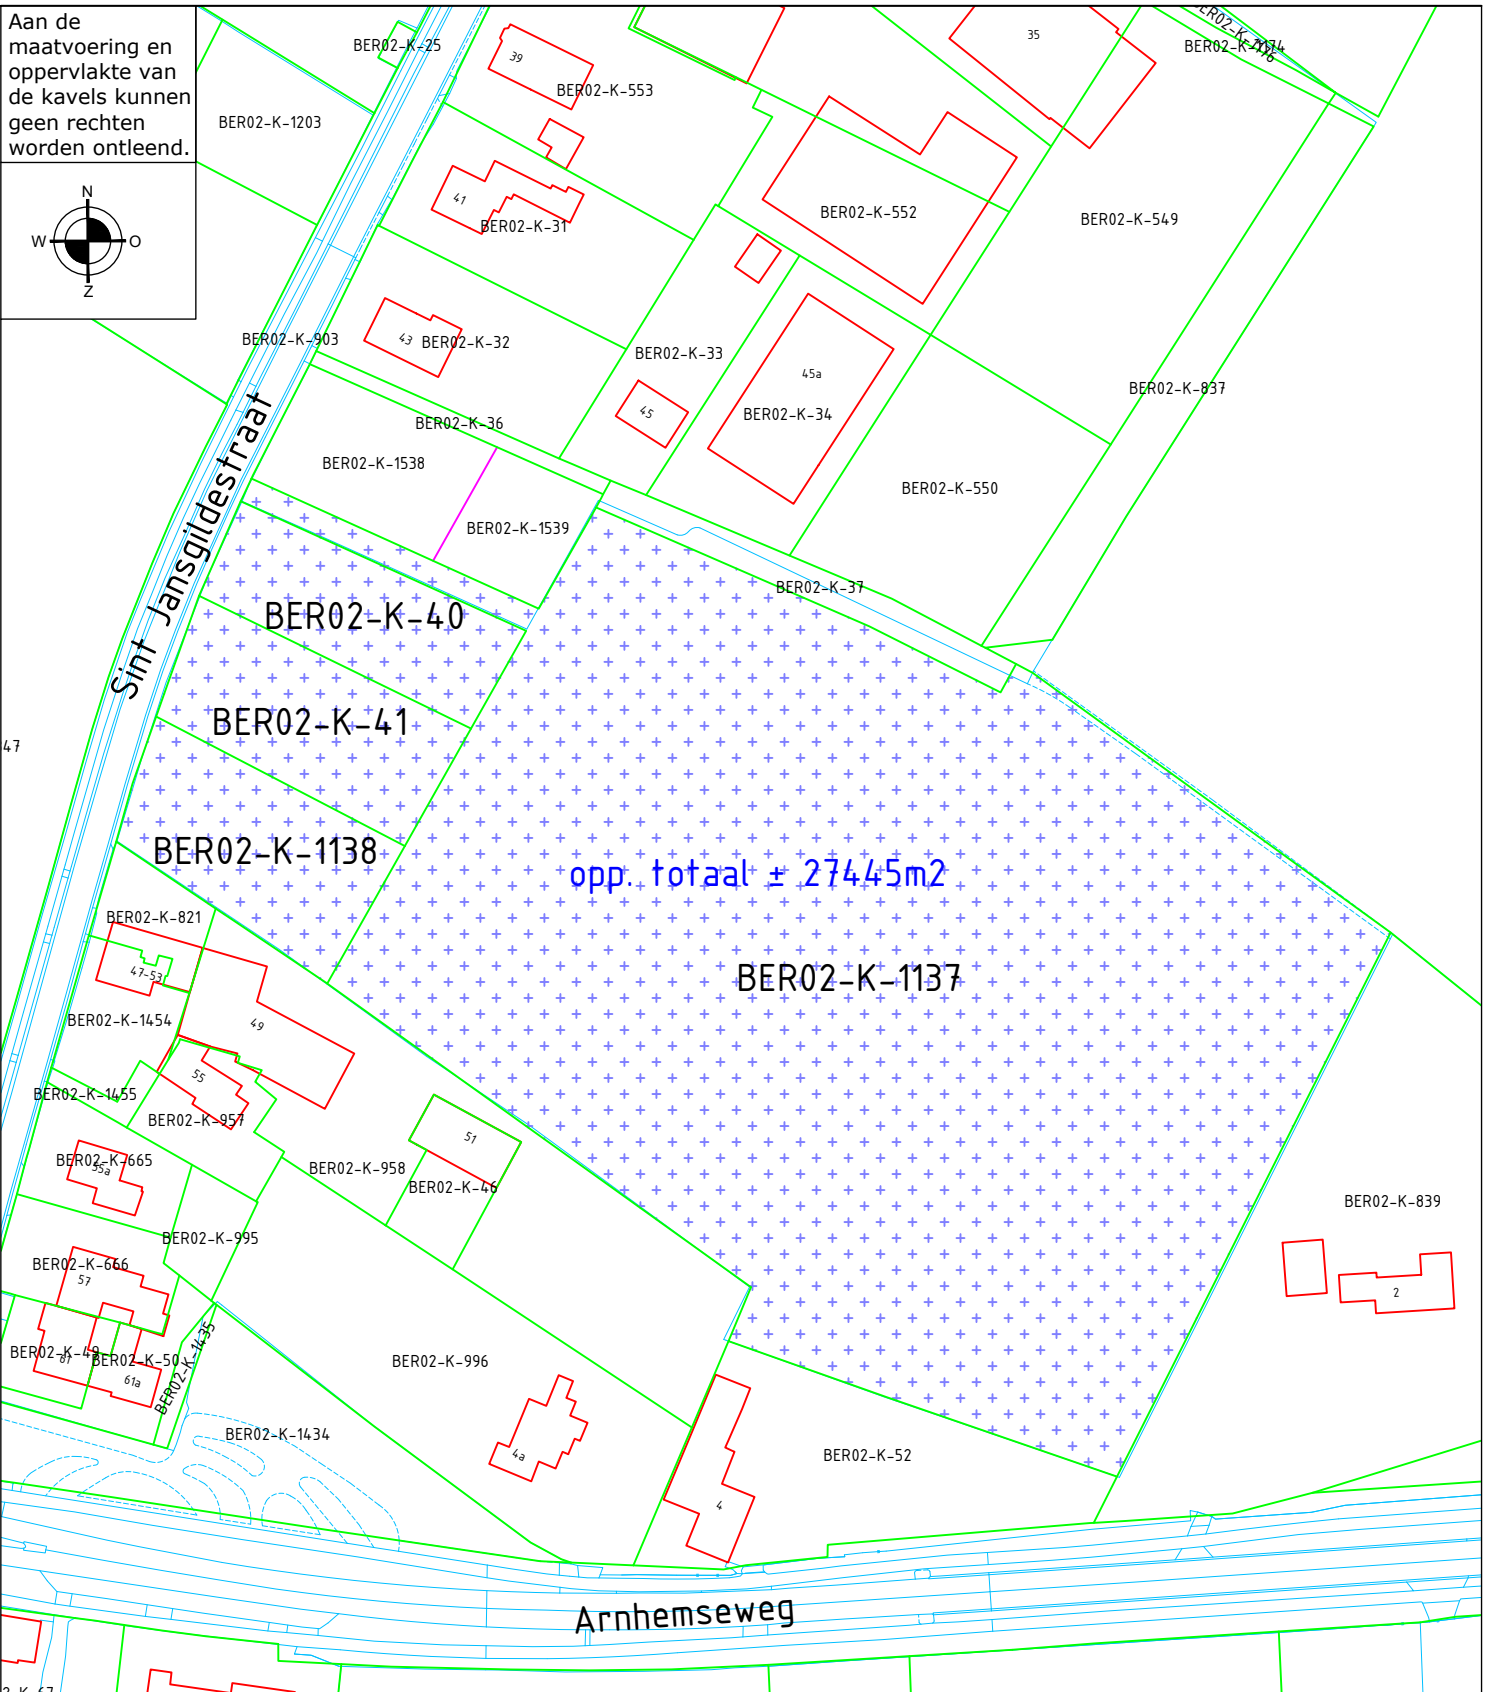

Aan de
maatvoering en
oppervlakte van
de kavels kunnen
geen rechten
worden ontleend.

Bergvredestraat 10
6942 GK Didam
0316 - 291391

**Beek St. Jansgildestraat-Arnhemseweg
in gebruik 27445m²**

 Kadastrale gem. Bergh, sectie K, nr. 40 groot 1315 m²
Bergh, sectie K, nr. 41 groot 1480 m²
Bergh, sectie K, nr. 1137 groot 23140 m²
Bergh, sectie K, nr.1138 groot 1510 m²

schaal: 1:1500
formaat: A4
get. : BB

gew.: _____

datum: 06/12/2023
bestek: _____
tek.nr.: _____